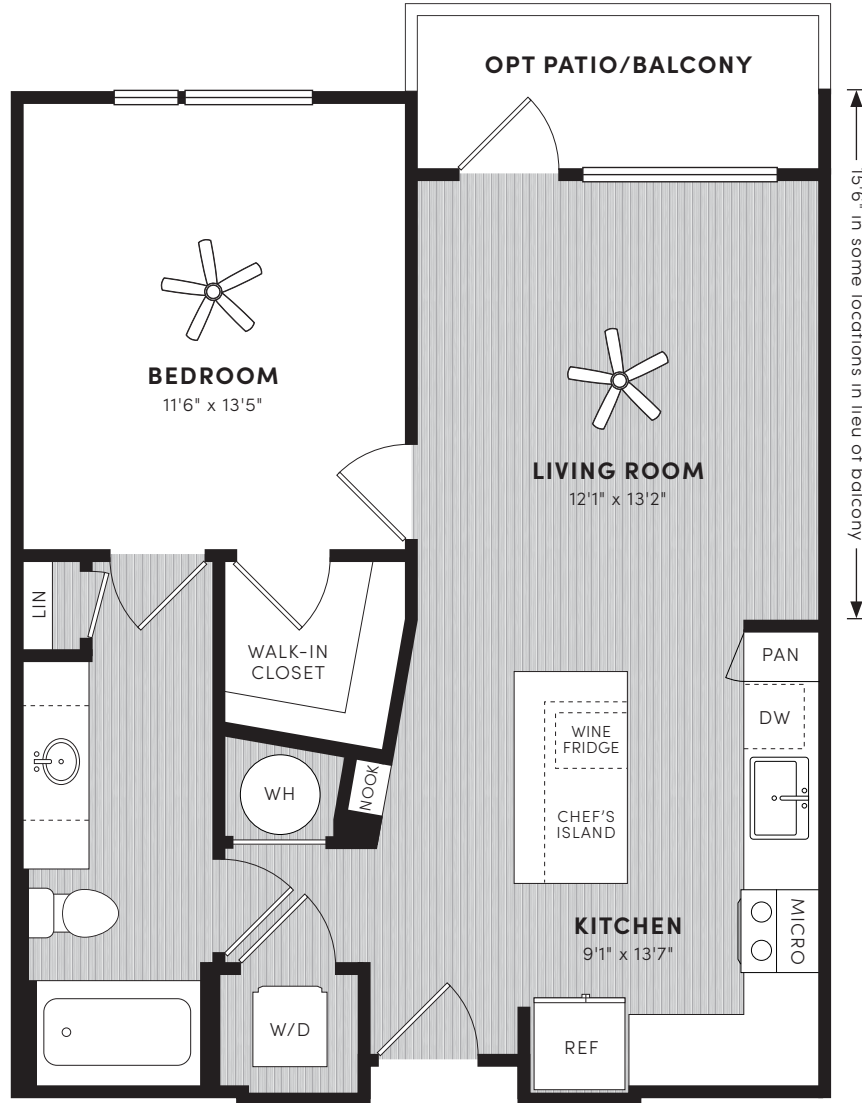

BUR

1 bedroom | 1 bathroom | 734 s.f.

A2, A2.1